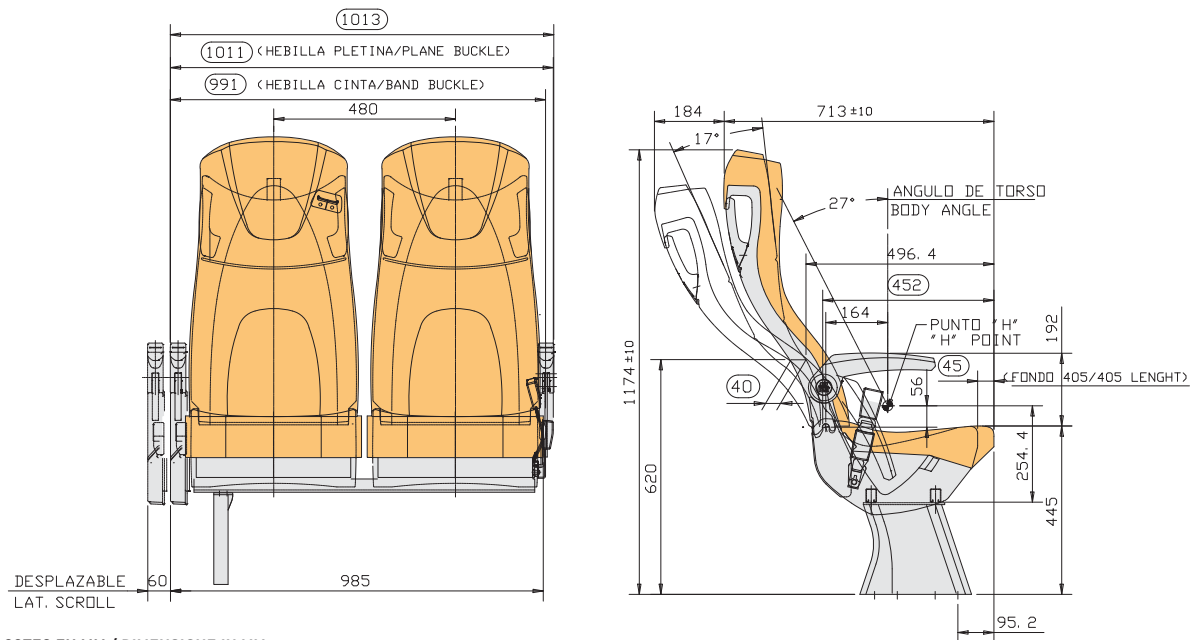

EGA SPORT

Siège passager
Sedile passeggero

Fabriqué en matériaux recyclables et homologué conformément aux Réglementations et Directives européennes en vigueur.

Prodotto con materiali riciclabili e omologati in accordo con le normative e direttive europee vigenti.

Susceptible de modifications techniques.
Soggetto a modifiche tecniche.

POIDS / PESO

26,5 kg place double garnissage PVC, avec poignées latérales (standard), pied et fixation paroi.
28,3 kg avec ceinture 2 pt. 28,9 kg avec ceinture 3 pt.

26,5kg sedile doppio rivestito in PVC, con maniglie laterali (standard), piede e fissaggio a parete.
28,3 kg con cintura a 2 punti, 28,9 kg con cintura a 3 punti.

MESURES / MISURE

COTES EN MM / DIMENSIONE IN MM

ISRINGHAUSEN SPAIN S.L.U.

Pol. Industrial Landaben C/L
31012 Pamplona · Navarra · SPAIN
T. +34 948 286 030
F. +34 948 187 207
info.es@isri.com
www.isri.es

UNITED KINGDOM
ISRINGHAUSEN (GB) LTD
Second Avenue
Redwither Business Park
WREXHAM - LL13 9XQ
T. +44 (1978) 666 300
F. +44 (1978) 660 192

TURKEY
ISRINGHAUSEN Oto Yan Sanayi
Yedek Parça ve Koltuk Sistemleri
Sanayi ve Ticaret A.Ş.
Demirtaş Organize Sanayi Bölgesi
Mustafa Karaer Cad. - Acelya sok No 2
16369 Bursa - Türkiye
T. +90 224 219 00 40
F. +90 224 261 01 21

MEXICO
ISRINGHAUSEN
Querétaro S.A. de C.V.
Av. de las Misiones, 23,
Fracc. Ind. Bernardo Quintana
76240, El Marques,
QRO, MEXICO
T. +52 442 221 5123
F. +52 442 221 5744

© ISRINGHAUSEN 03/2024
SP-351FRIT-202403.01